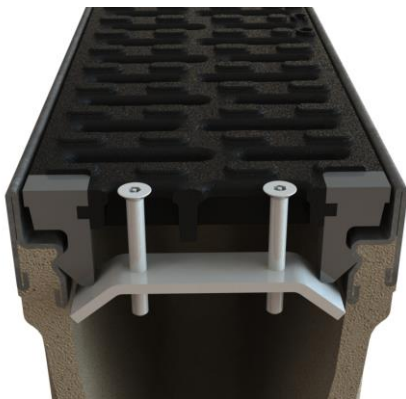

Kit de verrouillage de sécurité / grille passerelle fonte / fente 12mm / caniveaux M200

Informations produit

Avantages

- Pour système de verrouillage Drainlock®
- Compatible avec la grille passerelle fonte à fente de 12 mm
- Rend le système de verrouillage Drainlock® indémontable
- Kit complet avec barre de verrouillage et vis de fixation M8

Description produit

- En acier galvanisé
- 2 barres de verrouillage filetées
- 4 vis de fixation M8
- Poids : 0,31 kg

Données techniques