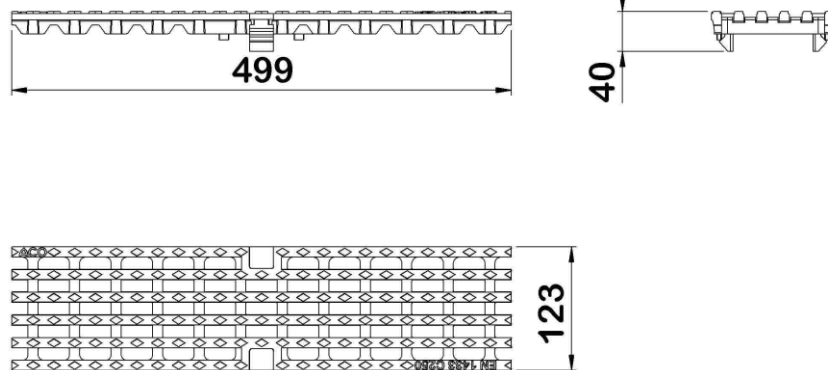

Informations produit

Avantages

- Fonte ductile peinte en noir
- Système de verrouillage Drainlock® résistant aux agents chimiques et à la corrosion
- Grille esthétique en accord avec l'aménagement urbain
- Facile à poser
- Accès P.M.R.
- Classe C250

Description produit

- Grille caillebotis en fonte ductile conforme à la norme NF EN 1433
- Adaptable aux caniveaux de largeur 100 mm des gammes ACO Xtradrain et ACO Multidrain
- Maille de 31x12 mm
- Longueur 500 mm

Données techniques

Article	Surface absorption (cm ² /m)	Classe	Longueur (mm)	Largeur extérieure (mm)	Hauteur (mm)	Poids (kg)
12673	438	C250	499	123	40	3,5