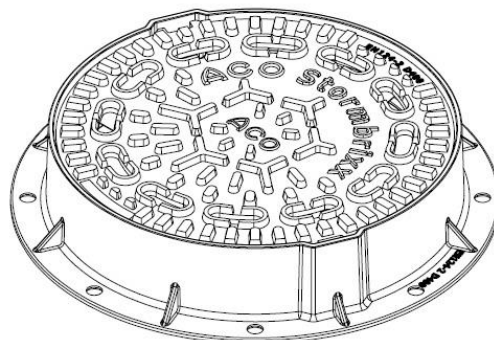

COUVERCLE DE VISITE FONTE / STORMBRIXX SD / HD AVEC OUVERTURE D'ACCES / DIAM 440mm / D400

Informations produit

Avantages

- En fonte GJS
- Sans aération
- Facile d'installation
- Classe D400

Description produit

- Largeur externe 540 mm
- Hauteur 100 mm
- Poids 17 kg

Données techniques

Article	Longueur (mm)	Largeur extérieure (mm)	Hauteur (mm)	Poids (kg)
314132	-	540	100	17