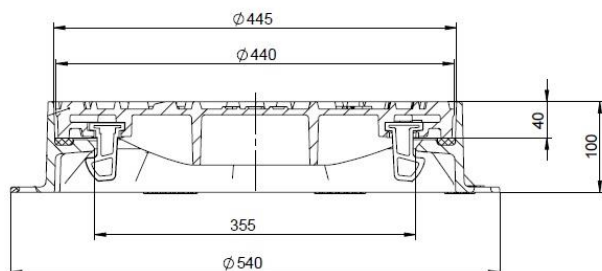

COUVERCLE DE VISITE FONTE / STORMBRIXX SD / HD AVEC OUVERTURE D'ACCES / DIAM 440mm / D400

Informations produit

Avantages

- En fonte GJS
- Sans aération
- Facile d'installation
- Classe D400

Description produit

- Largeur externe 540 mm
- Hauteur 100 mm
- Poids 17 kg

Données techniques

Article	Longueur (mm)	Largeur extérieure (mm)	Hauteur (mm)	Poids (kg)
314132	-	540	100	17