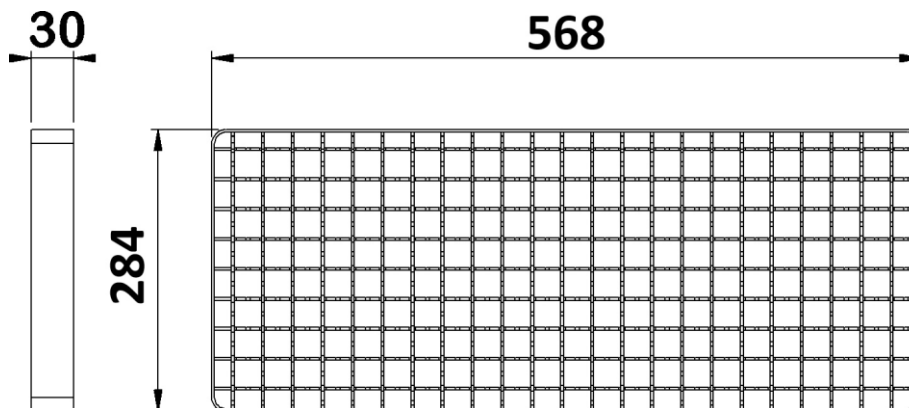

Couverture caillebotis / inox 304 passivée / longueur 600 / ACO siphon gros débit / L15

Informations produit

Avantages

- Inox AISI 304 décapée, passivée
- Entièrement testée et certifiée suivant la norme NF EN 1253
- Adaptée au siphon gros débit 600x600 en acier inoxydable AISI 304
- Couverture antidérapante R12 avec bord non coupants et conforme norme PMR
- Classe L15

Description produit

- Couverture caillebotis antidérapante avec crantage et finition décapée, passivée. Anti-coupure, elle assure la protection du personnel lors des manipulations à la main.
- Espace entre barreaux de 23 mm.

Données techniques

Article	Classe	Longueur (mm)	Largeur extérieure (mm)	Hauteur (mm)	Poids (kg)
447823	L15	568	284	30	4,6