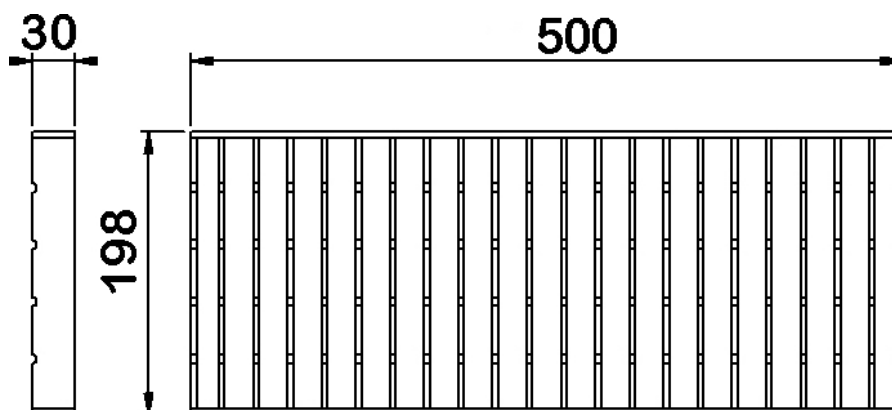

Fiche technique

Article 413333

Couverture à barreaux / inox passivé / longueur 500 / ACO Modul 200 / R50

Informations produit

Avantages

- Inox AISI 304 décapé, passivé
- Entièrement testé et certifié suivant la norme NF EN 1253
- Adaptable aux caniveaux ACO Modul 125
- Accès PMR, couverture antidérapante R12 avec bord non coupants
- Classe R50

Description produit

- Couverture à barreaux antidérapante avec crantage
- Espace entre barreaux de 19 mm

Données techniques

Article	Classe	Longueur (mm)	Largeur extérieure (mm)	Hauteur (mm)	Poids (kg)
413333	R50	500	198	30	4,9