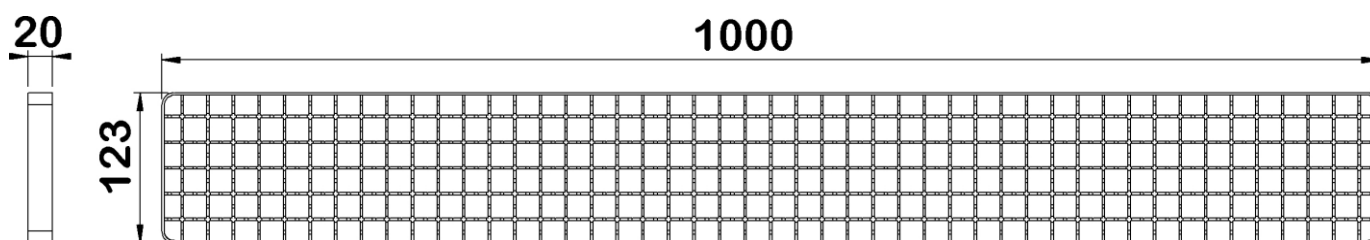

#### Avantages

- Inox AISI 304 décapé, passivé
- Entièrement testé et certifié suivant la norme NF EN 1253
- Adaptable au caniveaux ACO Modul 125
- Accès PMR, couverture antidérapante R12 avec bords non coupants
- Classe L15

#### Description produit

- Couverture caillebotis antidérapante avec crantage double à maille 19x19 mm

#### Données techniques

Article	Classe	Longueur (mm)	Largeur extérieure (mm)	Hauteur (mm)	Poids (kg)
304364	L15	1000	123	20	3,0