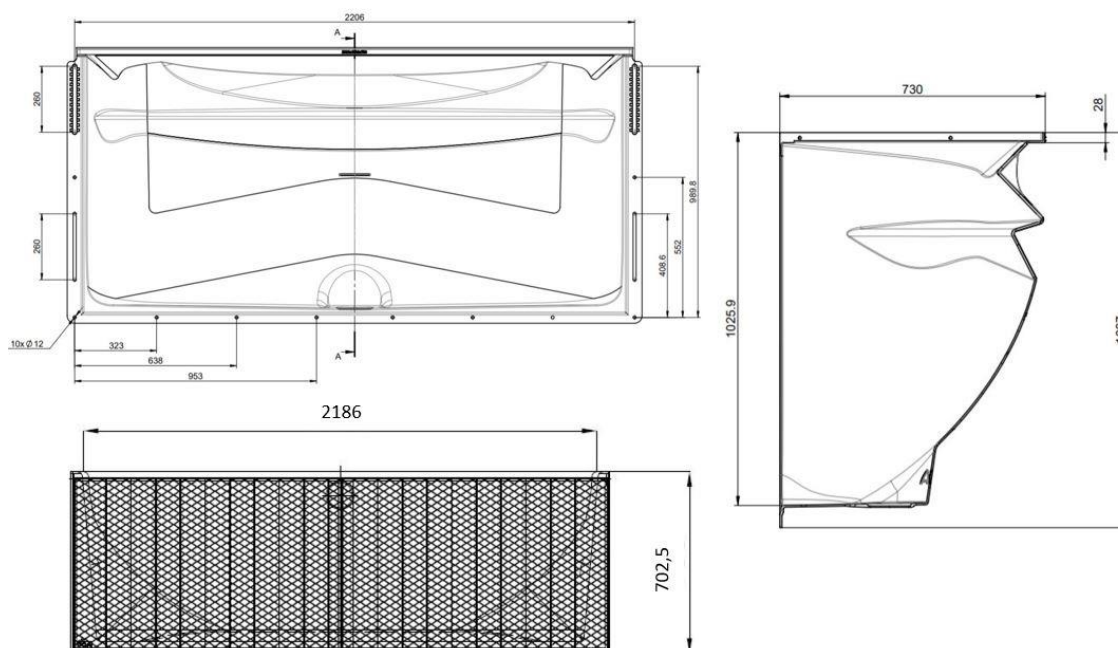

Cour anglaise 2000x1000x700mm / grille métal déployé / piéton / kit de montage

Informations produit

Avantages

- Robuste : coque en Polypropylène renforcé de fibre de verre
- Luminosité maximale : matériau parfaitement lisse et blanc
- Esthétisme : grille en accord avec l'aménagement extérieur
- Installation simple et rapide : kit de montage inclus et encoches permettant un ajustement en hauteur des fixations
- Sécurité : fixation de la grille par un système anti-effraction
- Orifice d'évacuation prêt à être raccordé au système de drainage existant
- Usage piéton

Description produit

- Système d'apport de lumière pour les pièces en sous-sol
- Adapté à une fenêtre de 200x100 cm (largeur x hauteur)
- Grille métal déployé en acier galvanisé, fente de 22 mm
- Kit de fixation avec système anti-effraction et notice de pose

Options disponibles :

- siphon avec clapet anti-retour et crépine
- rehausse fixe

Données techniques

Article	Profondeur (mm)	Largeur extérieure (mm)	Largeur (mm)	Hauteur (mm)	Surface de ventilation (cm ²)	Poids (kg)
38782	702,5	2206	2186	1087	12250	55,3