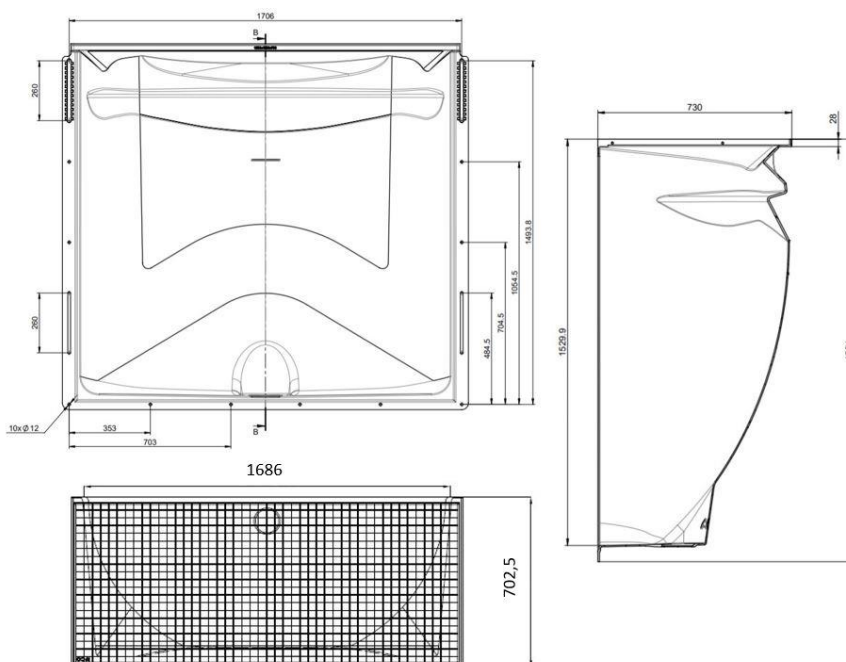

Cour anglaise 1500x1500x700mm / grille caillebotis maille 30x30mm / piéton / kit de montage

Informations produit

Avantages

- Robuste : coque en Polypropylène renforcé de fibre de verre
- Luminosité maximale : matériau parfaitement lisse et blanc
- Esthétisme : grille en accord avec l'aménagement extérieur
- Installation simple et rapide : kit de montage inclus
- Sécurité : fixation de la grille par un système anti-effraction
- Orifice d'évacuation prêt à être raccordé au système de drainage existant
- Usage piéton

Description produit

- Système d'apport de lumière pour les pièces en sous-sol
- Adapté à une fenêtre de 150x150 cm (largeur x hauteur)
- Grille caillebotis en acier galvanisé, maille 30x30 mm
- Kit de fixation avec système anti-effraction et notice de pose

Options disponibles :

- siphon avec clapet anti-retour et crépine
- rehausses fixe ou ajustable

Données techniques

Article	Profondeur (mm)	Largeur extérieure (mm)	Largeur (mm)	Hauteur (mm)	Surface de ventilation (cm ²)	Poids (kg)
38780	702,5	1706	1686	1591	9950	67,3