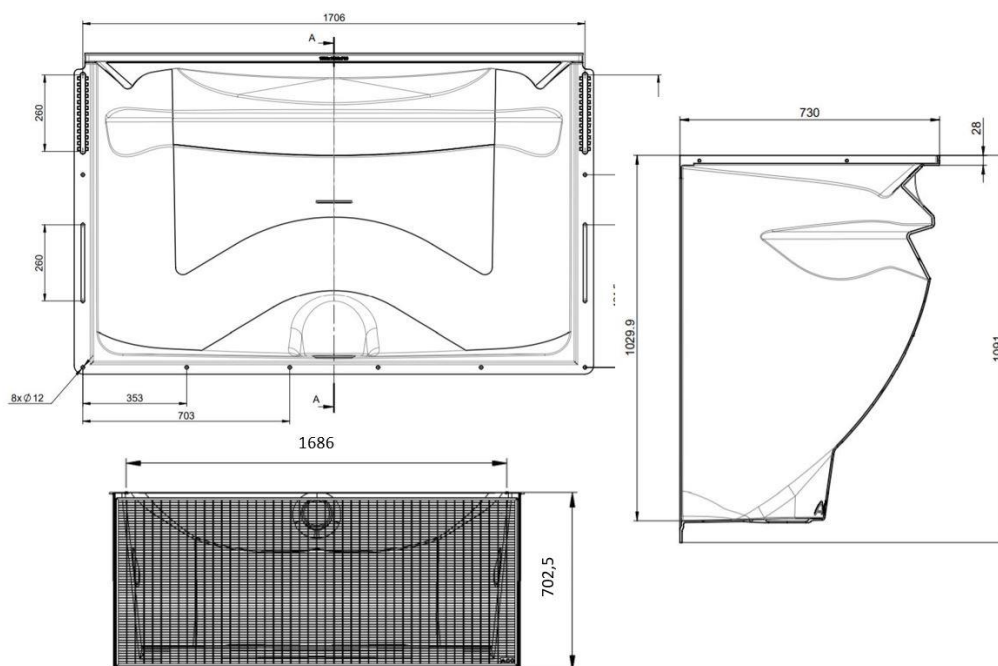

Cour anglaise 1500x1000x700mm / grille caillebotis maille 30x10mm / piéton / kit de montage

Informations produit

Avantages

- Robuste : coque en Polypropylène renforcé de fibre de verre
- Luminosité maximale : matériau parfaitement lisse et blanc
- Esthétisme : grille en accord avec l'aménagement extérieur
- Installation simple et rapide : kit de montage inclus et encoches permettant un ajustement en hauteur des fixations
- Sécurité : fixation de la grille par un système anti-effraction
- Orifice d'évacuation prêt à être raccordé au système de drainage existant
- Accès PMR
- Usage piéton

Description produit

- Système d'apport de lumière pour les pièces en sous-sol
- Adapté à une fenêtre de 150x100 cm (largeur x hauteur)
- Grille caillebotis en acier galvanisé, maille 30x10 mm
- Kit de fixation avec système anti-effraction et notice de pose

Options disponibles :

- siphon avec clapet anti-retour et crépine
- rehausses fixe ou ajustable

Données techniques

Article	Profondeur (mm)	Largeur extérieure (mm)	Largeur (mm)	Hauteur (mm)	Surface de ventilation (cm ²)	Poids (kg)
38778	702,5	1706	1686	1091	9280	67,8