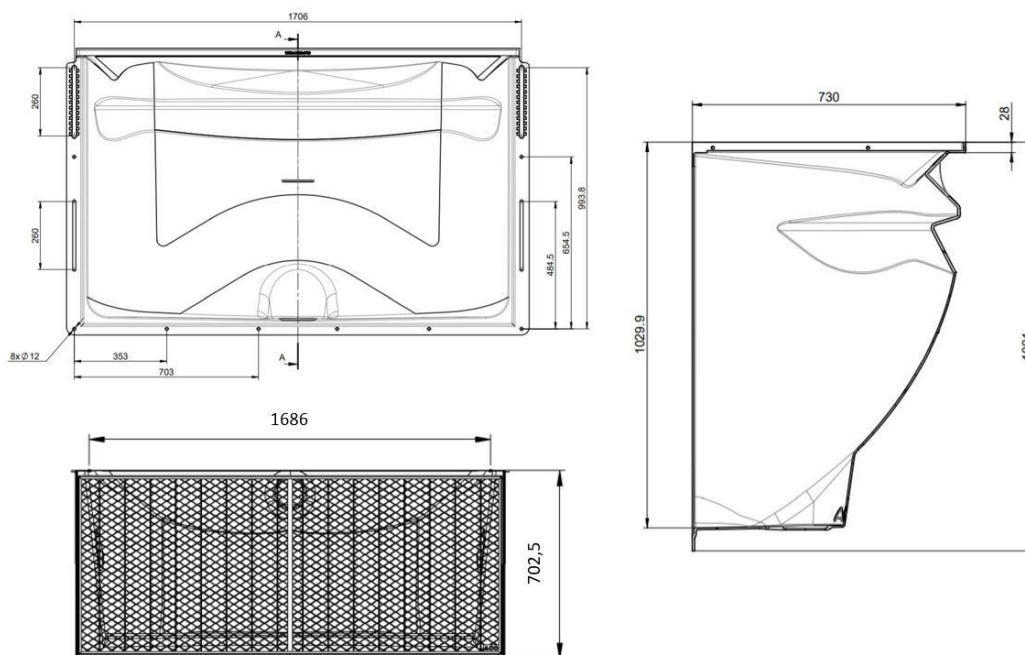

Cour anglaise 1500x1000x700mm / grille métal déployé / piédon / kit de montage

Informations produit

Avantages

- Robuste : coque en Polypropylène renforcé de fibre de verre
- Luminosité maximale : matériau parfaitement lisse et blanc
- Esthétisme : grille en accord avec l'aménagement extérieur
- Installation simple et rapide : kit de montage inclus et encoches permettant un ajustement en hauteur des fixations
- Sécurité : fixation de la grille par un système anti-effraction
- Orifice d'évacuation prêt à être raccordé au système de drainage existant
- Usage piédon

Description produit

- Système d'apport de lumière pour les pièces en sous-sol
- Adapté à une fenêtre de 150x100 cm (largeur x hauteur)
- Grille métal déployé en acier galvanisé, fente de 22 mm
- Kit de fixation avec système anti-effraction et notice de pose

Options disponibles :

- siphon avec clapet anti-retour et crépine
- rehausse fixe ou ajustable

Données techniques

Article	Profondeur (mm)	Largeur extérieure (mm)	Largeur (mm)	Hauteur (mm)	Surface de ventilation (cm ²)	Poids (kg)
38776	702,5	1706	1686	1091	9770	39,3