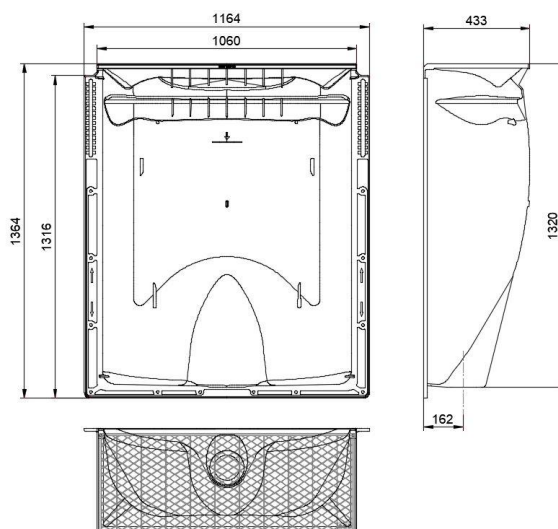

Cour anglaise 1000x1300x400mm / grille métal déployé / Piéton / kit de montage

Informations produit

Avantages

- Robuste : coque en Polypropylène renforcé de fibre de verre
- Stabilité : rainures de renforcement
- Luminosité maximale : matériau parfaitement lisse et blanc
- Esthétisme : grille en accord avec l'aménagement extérieur
- Installation simple et rapide grâce à un ajustement en hauteur : l'épaulement de fixation comporte deux plages de réglage permettant une souplesse d'ajustement en hauteur jusqu'à 28 cm, kit de montage inclus
- Sécurité : fixation de la grille par un système anti-effraction
- Orifice d'évacuation prêt à être raccordé au système de drainage existant
- Usage piéton

Description produit

- Système d'apport de lumière pour les pièces en sous-sol
- Adapté à une fenêtre de 100x130 cm (largeur x hauteur)
- Grille métal déployé en acier galvanisé, fente de 22 mm
- Kit de fixation avec système anti-effraction et notice de pose
- Options disponibles :
 - siphon avec clapet anti-retour et crépine
 - rehausse fixes ou ajustable

Données techniques

| Article | Profondeur (mm) | Largeur extérieure (mm) | Largeur (mm) | Hauteur (mm) | Surface de ventilation (cm ²) | Poids (kg) |
|---------|-----------------|-------------------------|--------------|--------------|---|------------|
| 375589 | 433 | 1164 | 1060 | 1364 | 3340 | 15,40 |