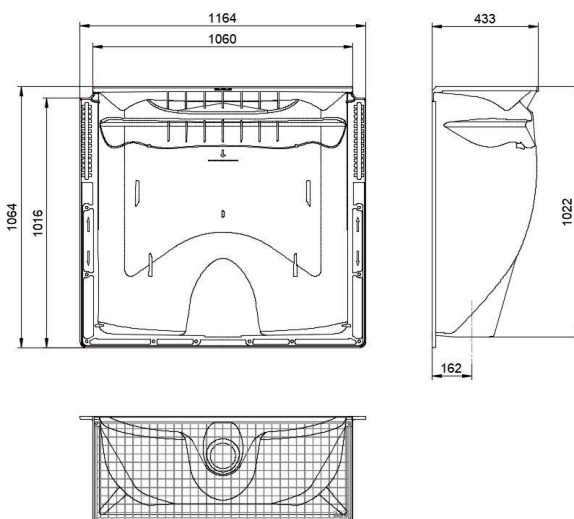

Cour anglaise 1000x1000x400mm / grille caillebotis maille 30 x 30 / piéton / kit de montage

Informations produit

Avantages

- Robuste : coque en Polypropylène renforcé de fibre de verre
- Stabilité : rainures de renforcement
- Luminosité maximale : matériau parfaitement lisse et blanc
- Esthétisme : grille en accord avec l'aménagement extérieur
- Installation simple et rapide grâce à un ajustement en hauteur : l'épaulement de fixation comporte deux plages de réglage permettant une souplesse d'ajustement en hauteur jusqu'à 28 cm, kit de montage inclus
- Sécurité : fixation de la grille par un système anti-effraction
- Orifice d'évacuation prêt à être raccordé au système de drainage existant
- Usage piéton

Description produit

- Système d'apport de lumière pour les pièces en sous-sol
- Adapté à une fenêtre de 100x100 cm (largeur x hauteur)
- Grille caillebotis en acier galvanisé, maille 30x30 mm
- Kit de fixation avec système anti-effraction et notice de pose
- Options disponibles :
 - siphon avec clapet anti-retour et crépine
 - rehausses fixes ou ajustable

Données techniques

Article	Profondeur (mm)	Largeur extérieure (mm)	Largeur (mm)	Hauteur (mm)	Surface de ventilation (cm ²)	Poids (kg)
375586	433	1164	1060	1064	3580	13,5