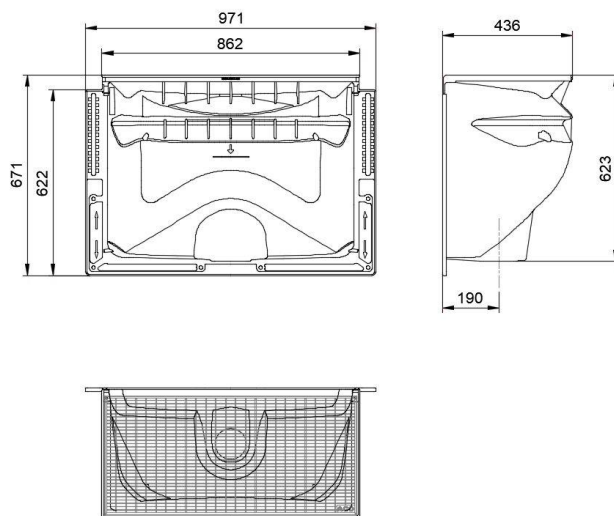

Informations produit

Avantages

- Robuste : coque en Polypropylène renforcé de fibre de verre
- Stabilité : rainures de renforcement
- Luminosité maximale : matériau parfaitement lisse et blanc
- Esthétisme : grille en accord avec l'aménagement extérieur
- Installation simple et rapide grâce à un ajustement en hauteur : l'épaulement de fixation comporte deux plages de réglage permettant une souplesse d'ajustement en hauteur jusqu'à 28 cm, kit de montage inclus
- Sécurité : fixation de la grille par un système anti-effraction
- Orifice d'évacuation prêt à être raccordé au système de drainage existant
- Usage piéton

Description produit

- Système d'apport de lumière pour les pièces en sous-sol
- Adapté à une fenêtre de 100x100 cm (largeur x hauteur)
- Grille caillebotis maille 30x10mm / Carrossable B125
- Kit de fixation avec système anti-effraction et notice de pose

Options disponibles :

- siphon avec clapet anti-retour et crépine
- rehausses fixes ou ajustable

Données techniques

Article	Profondeur (mm)	Largeur extérieure (mm)	Largeur (mm)	Hauteur (mm)	Surface de ventilation (cm ²)	Poids (kg)
375584	436	971	862	671	2410	15,70