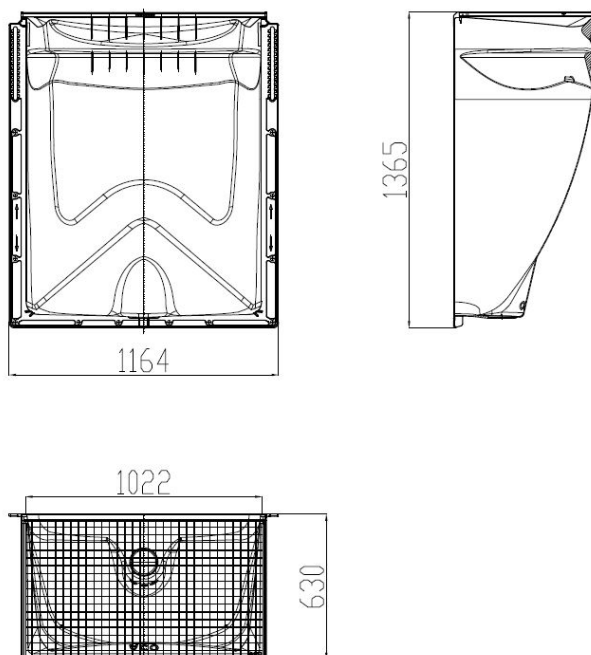

Cour anglaise 1000x1300x600mm / grille caillebotis maille 30x30mm / piéton / kit de montage

Informations produit

Avantages

- Robuste : coque en Polypropylène renforcé de fibre de verre
- Stabilité : rainures de renforcement
- Luminosité maximale : matériau parfaitement lisse et blanc
- Esthétisme : grille en accord avec l'aménagement extérieur
- Installation simple et rapide grâce à un ajustement en hauteur : l'épaulement de fixation comporte deux plages de réglage permettant une souplesse d'ajustement en hauteur jusqu'à 28 cm, kit de montage inclus
- Sécurité : fixation de la grille par un système anti-effraction
- Orifice d'évacuation prêt à être raccordé au système de drainage existant
- Usage piéton

Description produit

- Système d'apport de lumière pour les pièces en sous-sol
- Adapté à une fenêtre de 100x130 cm (largeur x hauteur)
- Grille caillebotis en acier galvanisé, maille 30x30 mm
- Kit de fixation avec système anti-effraction et notice de pose

Options disponibles :

- siphon avec clapet anti-retour et crépine
- rehausses fixes ou ajustable

Données techniques

Article	Profondeur (mm)	Largeur extérieure (mm)	Largeur (mm)	Hauteur (mm)	Surface de ventilation (cm ²)	Poids (kg)
375013	630	1164	1022	1365	5450	24,5