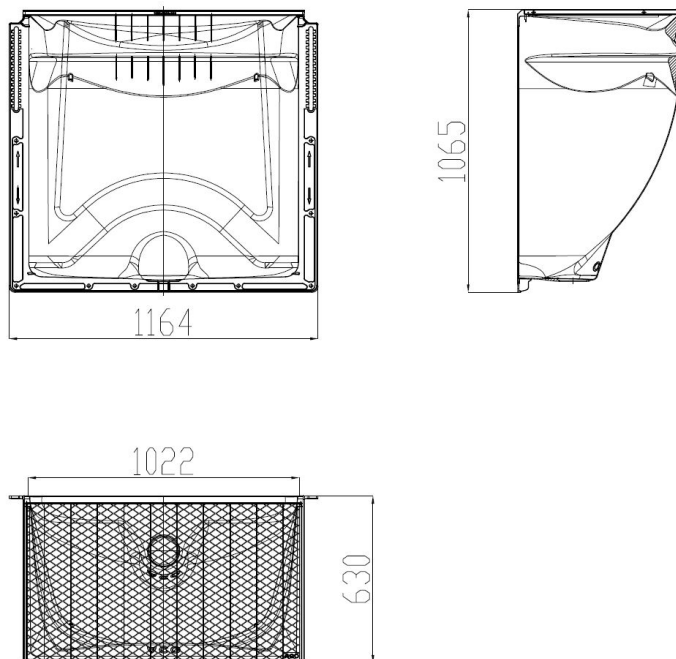

## Cour anglaise 1000x1000x600mm / grille métal déployé / piéton / kit de montage

## Avantages

- Robuste : coque en Polypropylène renforcé de fibre de verre
- Stabilité : rainures de renforcement
- Luminosité maximale : matériau parfaitement lisse et blanc
- Esthétisme : grille en accord avec l'aménagement extérieur
- Installation simple et rapide grâce à un ajustement en hauteur : l'épaulement de fixation comporte deux plages de réglage permettant une souplesse d'ajustement en hauteur jusqu'à 28 cm, kit de montage inclus
- Sécurité : fixation de la grille par un système anti-effraction
- Orifice d'évacuation prêt à être raccordé au système de drainage existant
- Usage piéton

## Description produit

- Système d'apport de lumière pour les pièces en sous-sol
- Adapté à une fenêtre de 100x100 cm (largeur x hauteur)
- Grille métal déployé en acier galvanisé, fente de 22 mm
- Kit de fixation avec système anti-effraction et notice de pose

## Données techniques

Article	Profondeur (mm)	Largeur extérieure (mm)	Largeur (mm)	Hauteur (mm)	Surface de ventilation (cm <sup>2</sup> )	Poids (kg)
375008	630	1164	1022	1065	5320	16,8