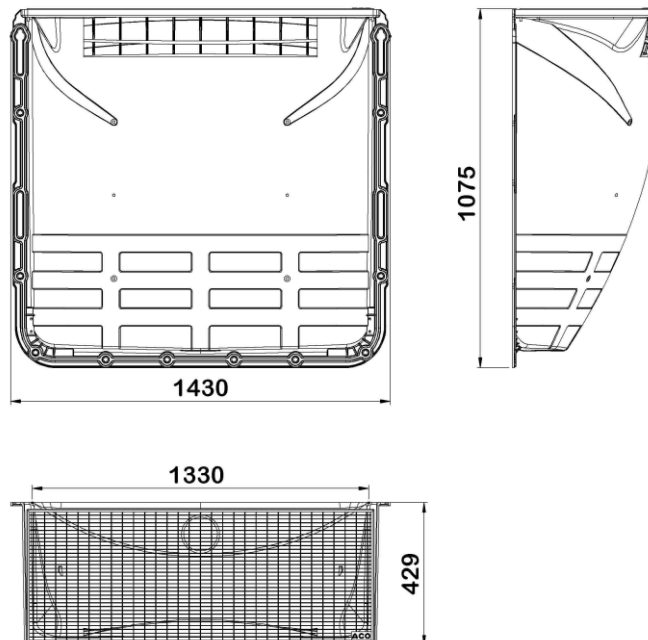

Cour anglaise 1250x1000x400mm / grille caillebotis maille 30x10mm / piéton / kit de montage

Informations produit

Avantages

- Robuste : coque en Polypropylène renforcé de fibre de verre
- Luminosité maximale : matériau parfaitement lisse et blanc
- Esthétisme : grille en accord avec l'aménagement extérieur
- Installation simple et rapide : kit de montage inclus
- Sécurité : fixation de la grille par un système anti-effraction
- Orifice d'évacuation prêt à être raccordé au système de drainage existant
- Accès PMR
- Usage piéton

Description produit

- Système d'apport de lumière pour les pièces en sous-sol
- Adapté à une fenêtre de 125x100 cm (largeur x hauteur)
- Grille caillebotis en acier galvanisé, maille 30x10 mm
- Kit de fixation avec système anti-effraction et notice de pose

Options disponibles :

- siphon avec clapet anti-retour et crépine
- rehausses fixes ou ajustable

Données techniques

Article	Profondeur (mm)	Largeur extérieure (mm)	Largeur (mm)	Hauteur (mm)	Surface de ventilation (cm ²)	Poids (kg)
35906	429	1430	1330	1075	4220	26,2