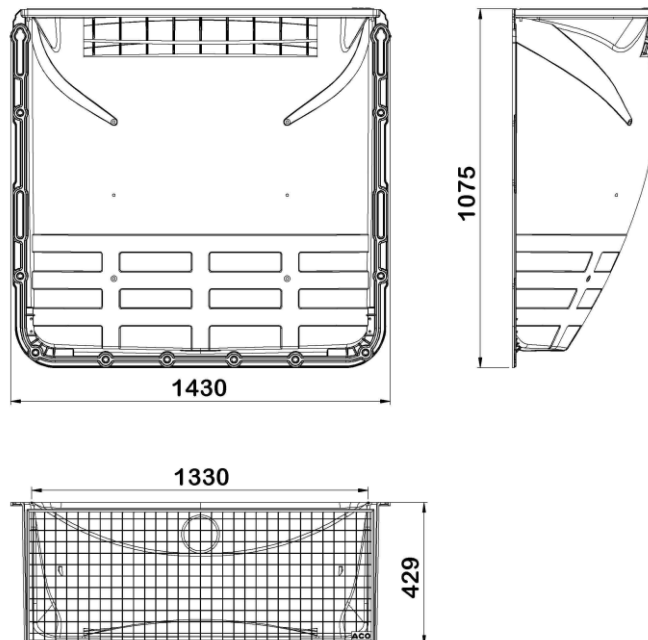

## Cour anglaise 1250x1000x400mm / grille caillebotis maille 30x30mm / piéton / kit de montage

## Description produit

- Système d'apport de lumière pour les pièces en sous-sol
- Adapté à une fenêtre de 125x100 cm (largeur x hauteur)
- Grille caillebotis en acier galvanisé, maille 30x30 mm
- Kit de fixation avec système anti-effraction et notice de pose

## Données techniques

Article	Profondeur (mm)	Largeur extérieure (mm)	Largeur (mm)	Hauteur (mm)	Surface de ventilation (cm <sup>2</sup> )	Poids (kg)
35905	429	1430	1330	1075	4640	21,9