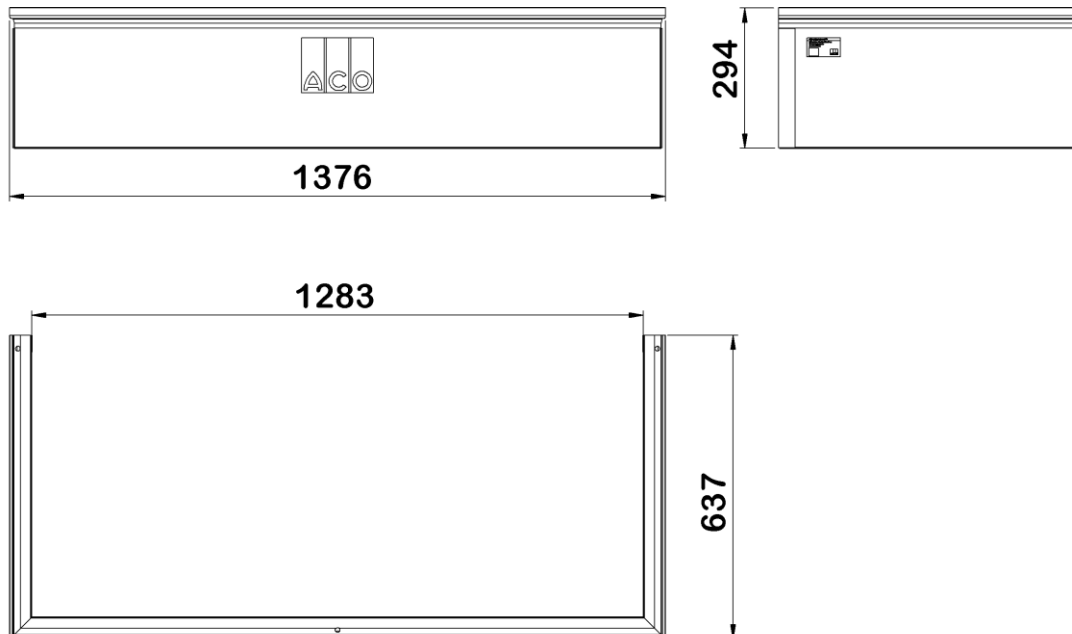

Rehausse fixe 600x1250mm / kit de montage

Informations produit

Avantages

- Robuste : rehausse en Polypropylène renforcé de fibre de verre
- Luminosité maximale : matériau parfaitement lisse et blanc, continuité parfaite avec la coque de la cour anglaise
- Esthétisme : feuillure grise en surface en harmonie avec la couleur de la grille
- Installation simple et rapide : kit de montage inclus, vissage sur la cour anglaise par l'extérieur et ajout d'une réhausse supplémentaire par simple clipsage
- Stabilité : renforcement intégré dans la structure et profilé mural

Description produit

- Complément des cours anglaises permettant d'éclairer une fenêtre profondément enterrée en sous sol
- Facilement découpable
- Adapté aux cours anglaises ACO de dimensions 125x60 cm

Combinaisons possibles avec :

- 2 rehausse fixes supplémentaires
- 1 rehausse ajustable supplémentaire
- 1 rehausse fixe et 1 rehausse ajustable supplémentaire

Données techniques

Article	Profondeur (mm)	Largeur extérieure (mm)	Largeur (mm)	Hauteur (mm)	Poids (kg)
315919	637	1376	1283	294	10,2