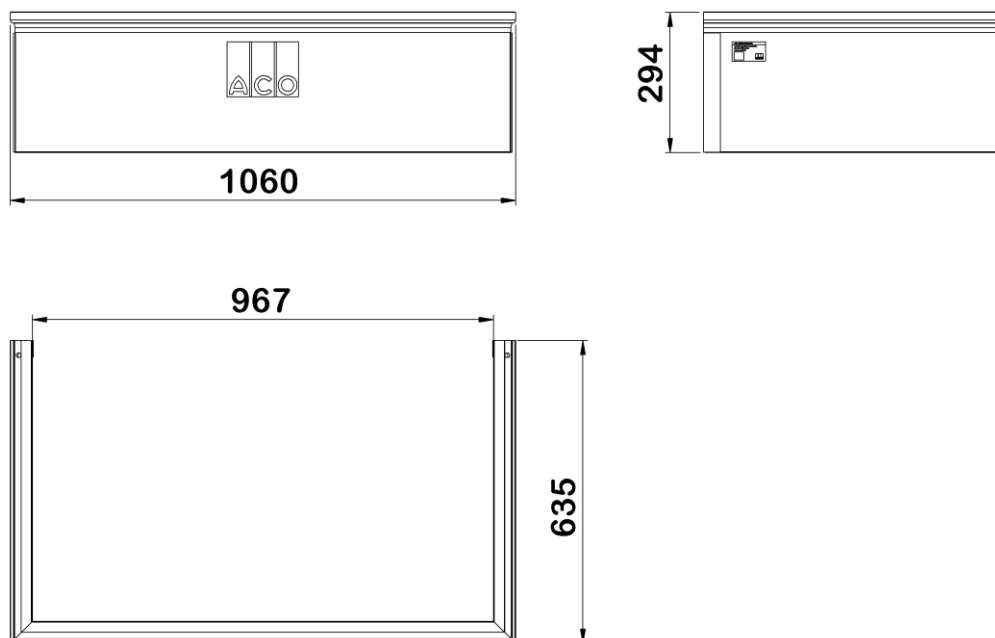

Rehausse fixe 600x1000mm / kit de montage

Informations produit

Avantages

- Robuste : rehausse en Polypropylène renforcé de fibre de verre
- Luminosité maximale : matériau parfaitement lisse et blanc, continuité parfaite avec la coque de la cour anglaise
- Esthétisme : feuillure grise en surface en harmonie avec la couleur de la grille
- Installation simple et rapide : kit de montage inclus, vissage sur la cour anglaise par l'extérieur et ajout d'une rehausse supplémentaire par simple clipsage
- Stabilité : renforcement intégré dans la structure et profilé mural

Description produit

- Complément des cours anglaises permettant d'éclairer une fenêtre profondément enterrée en sous sol
- Facilement découpable
- Adapté aux cours anglaises ACO de dimensions 100x60 cm

Combinaisons possibles avec :

- 2 rehausse fixes supplémentaires
- 1 rehausse ajustable supplémentaire
- 1 rehausse fixe et 1 rehausse ajustable supplémentaire

Données techniques

Article	Profondeur (mm)	Largeur extérieure (mm)	Largeur (mm)	Hauteur (mm)	Poids (kg)
315918	635	1060	967	294	7,6