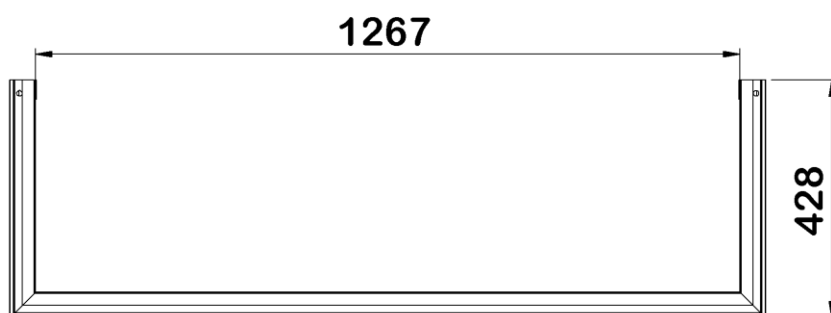

## Description produit

- Complément des cours anglaises permettant d'éclairer une fenêtre profondément enterrée en sous sol
- Facilement découpable
- Adapté aux cours anglaises ACO de dimensions 125x40 cm

## Données techniques

Article	Profondeur (mm)	Largeur extérieure (mm)	Largeur (mm)	Hauteur (mm)	Poids (kg)
315913	428	1360	1267	294	8,9