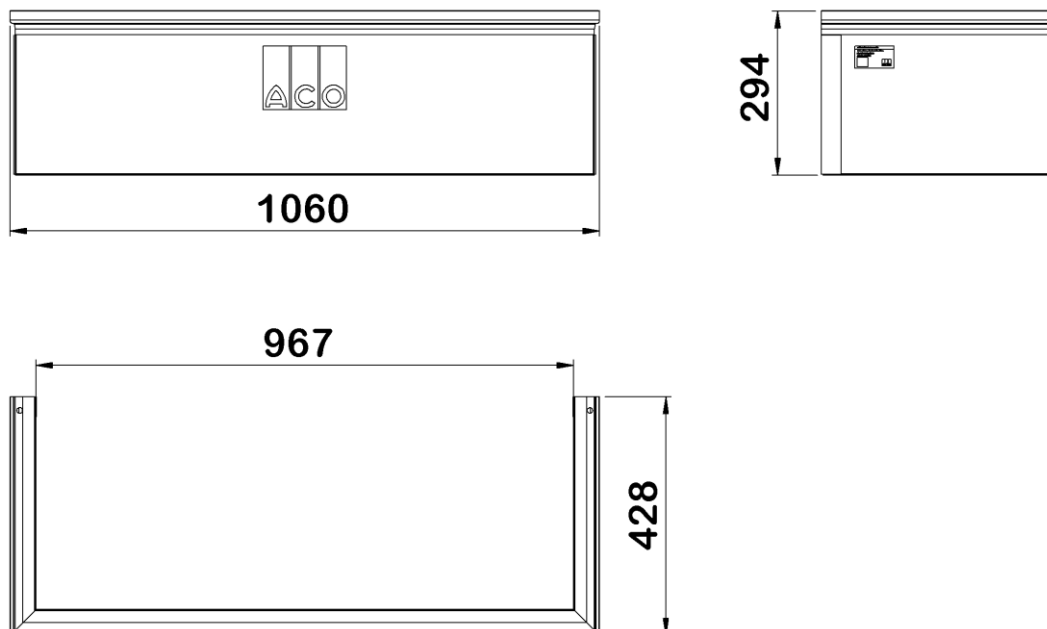

Rehausse fixe 400x1000mm / kit de montage

Informations produit

Avantages

- Robuste : rehausse en Polypropylène renforcé de fibre de verre
- Luminosité maximale : matériau parfaitement lisse et blanc, continuité parfaite avec la coque de la cour anglaise
- Esthétisme : feuillure grise en surface en harmonie avec la couleur de la grille
- Installation simple et rapide : kit de montage inclus, vissage sur la cour anglaise par l'extérieur et ajout d'une réhausse supplémentaire par simple clipsage
- Stabilité : renforcement intégré dans la structure et profilé mural

Description produit

- Complément des cours anglaises permettant d'éclairer une fenêtre profondément enterrée en sous sol
- Facilement découpable
- Adapté aux cours anglaises ACO de dimensions 100x40 cm

Combinaisons possibles avec :

- 2 rehausse fixes supplémentaires
- 1 rehausse ajustable supplémentaire
- 1 rehausse fixe et 1 rehausse ajustable supplémentaire

Données techniques

Article	Profondeur (mm)	Largeur extérieure (mm)	Largeur (mm)	Hauteur (mm)	Poids (kg)
315912	428	1060	967	294	6,3