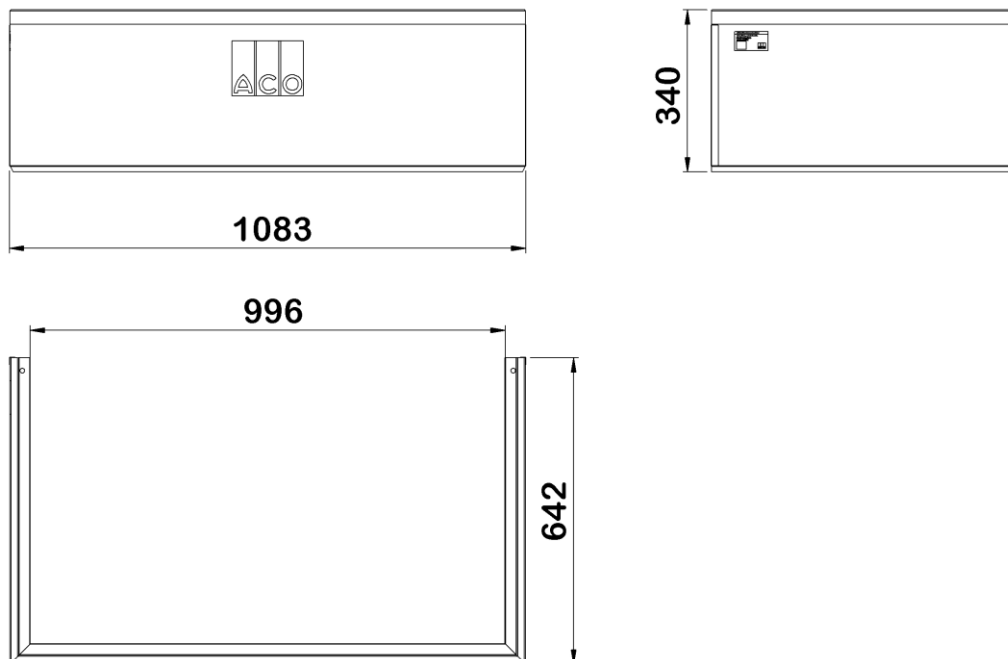

Rehausse réglable 600x1000mm / kit de montage

Informations produit

Avantages

- Robuste : rehausse en Polypropylène renforcé de fibre de verre
- Luminosité maximale : matériau parfaitement lisse et blanc, continuité avec la coque de la cour anglaise
- Esthétisme : feuillure grise en surface en harmonie avec la couleur de la grille
- Installation simple et rapide : kit de montage inclus, vissage par l'intérieur et hauteur réglable en continu, même après l'installation
- Stabilité : angles soudés et renfort en acier intégré

Description produit

- Complément des cours anglaises permettant d'éclairer une fenêtre profondément enterrée en sous sol
- Facilement découpable
- Adapté aux cours anglaises ACO de dimensions 100x60 cm

Combinaison possible avec :

- 1 rehausse fixe supplémentaire

Données techniques

| Article | Profondeur (mm) | Largeur extérieure (mm) | Largeur (mm) | Hauteur (mm) | Poids (kg) |
|---------|-----------------|-------------------------|--------------|--------------|------------|
| 315907 | 642 | 1083 | 996 | 340 | 6,4 |