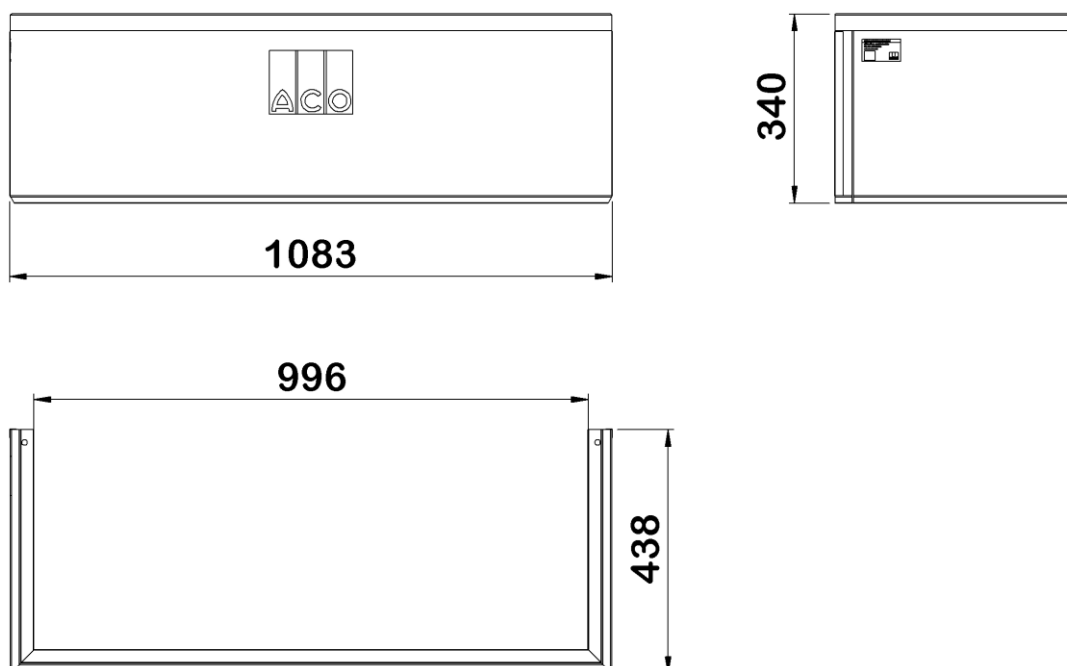

## Rehausse réglable 400x1000mm / kit de montage

## Informations produit

## Description produit

- Complément des cours anglaises permettant d'éclairer une fenêtre profondément enterrée en sous sol
- Facilement découpable
- Adapté aux cours anglaises ACO de dimensions 100x40 cm
- Combinaison possible jusqu'à 2 rehausse fixes supplémentaires

## Données techniques

Article	Profondeur (mm)	Largeur extérieure (mm)	Largeur (mm)	Hauteur (mm)	Poids (kg)
315901	438	1083	996	340	5,2